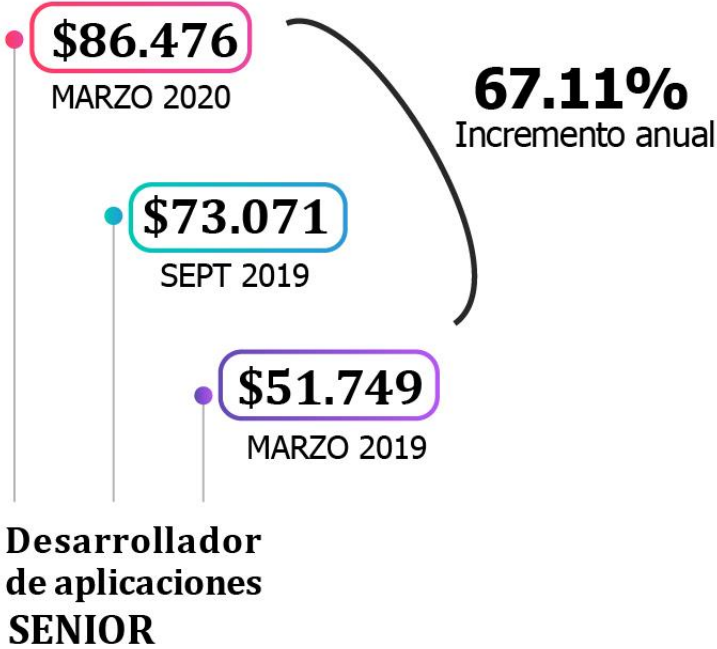

ENCUESTA

SALARIAL **MARZO 2020**

POLO TECNOLÓGICO
ROSARIO

SALARIO

Promedio Global

	JUNIOR	SEMISENIOR	SENIOR
MARZO 2019	\$35.810	\$50.840	\$64.237
SEPT 2019	\$42.537	\$56.388	\$80.638
MARZO 2020	\$49.429	\$65.334	\$98.531

NIVELES

Salariales

MARZO 2020

PERFILES FUNCIONALES SENIOR

DESARROLLADOR DE APLICACIONES

INCORPORACIÓN

de Personal

86.7%

Incorporó personal en el período
septiembre 2019 -marzo 2020

56.7%

Desarrolladores de
Aplicaciones (+45)

13.3%

Analistas Funcionales
(+9)

Personal a incorporar

marzo - sept 2020

110
personas