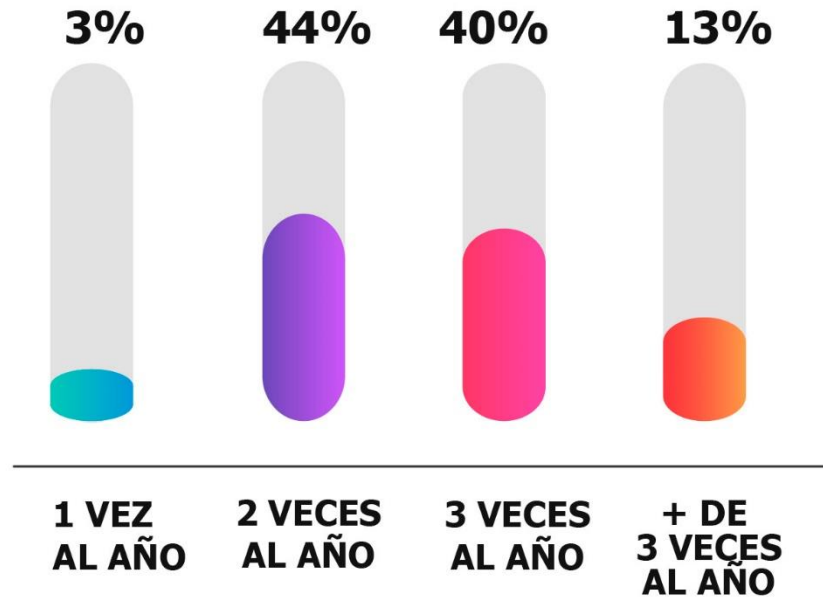

Incorporó personal en el período
septiembre 2019 -marzo 2020

56.7%

Desarrolladores de
Aplicaciones (+45)

13.3%

Analistas Funcionales
(+9)

Personal a incorporar

marzo - sept 2020

110
personas

54
desarrolladores

ACTUALIZACIÓN

Salarial

Promedio aumento salarial 2020 → 39%

**POLO TECNOLÓGICO
ROSARIO**

www.polotecnologico.net

[PoloTecnológicoRosario](https://www.facebook.com/PoloTecnológicoRosario)

[@PoloTecRos](https://twitter.com/PoloTecRos)