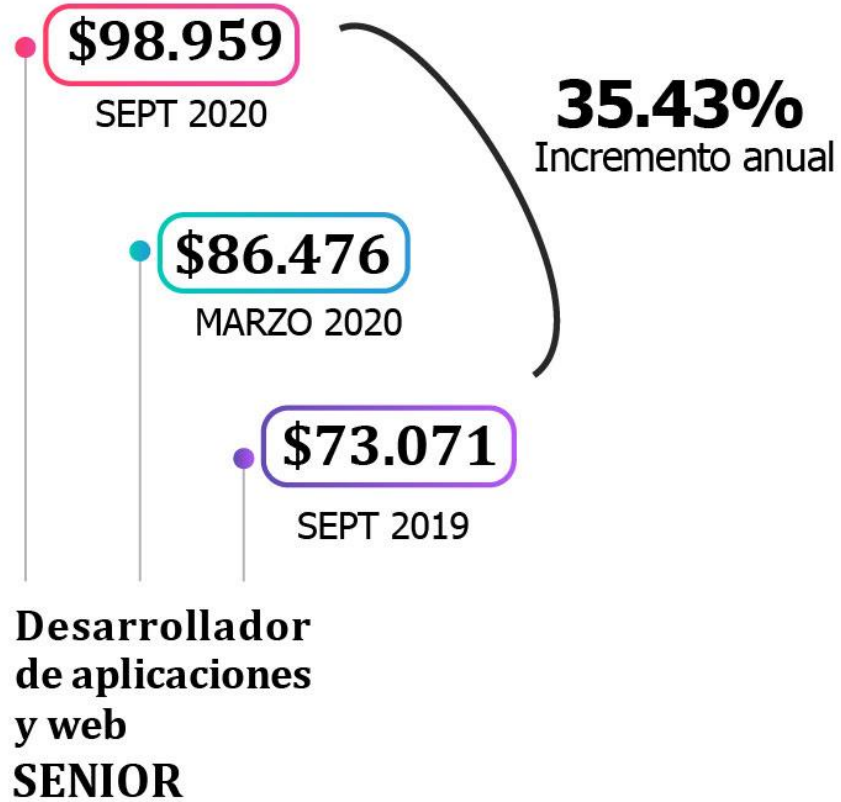

NIVELES

Salariales