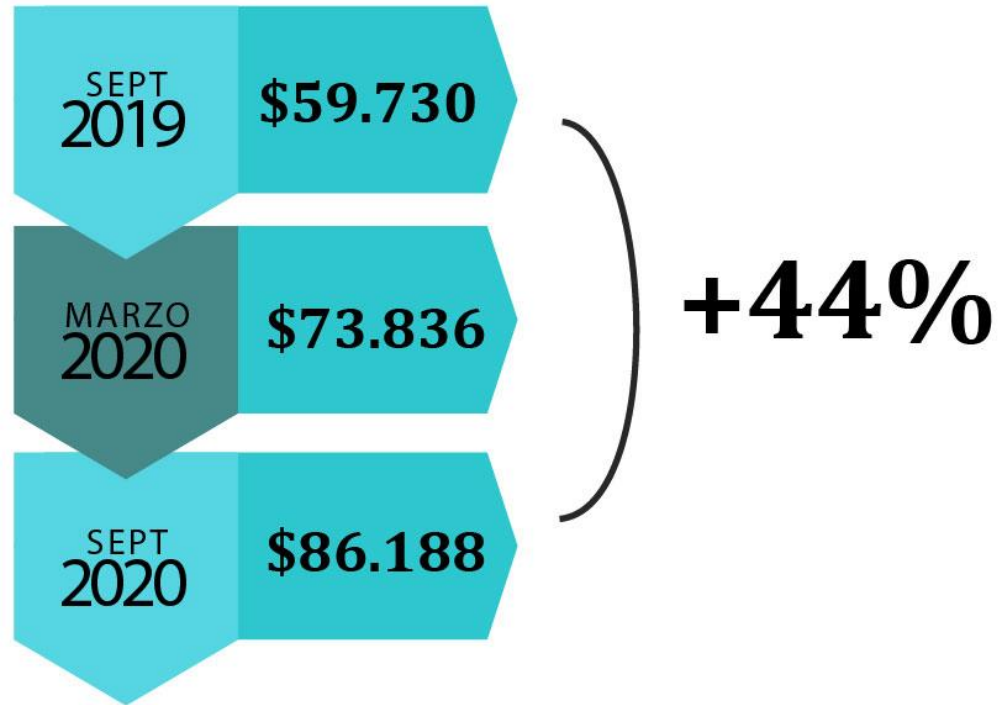

# INFORME SALARIAL

- SEPTIEMBRE 2020 -

**POLO**  
TECNOLÓGICO  
ROSARIO

---

# SALARIO

## Promedio Global

	<i>JUNIOR</i>	<i>SEMISENIOR</i>	<i>SENIOR</i>
SEPT 2019	\$42.537	\$56.388	\$80.638
MARZO 2020	\$49.429	\$65.334	\$98.531
SEPT 2020	\$63.903	\$86.270	\$109.447