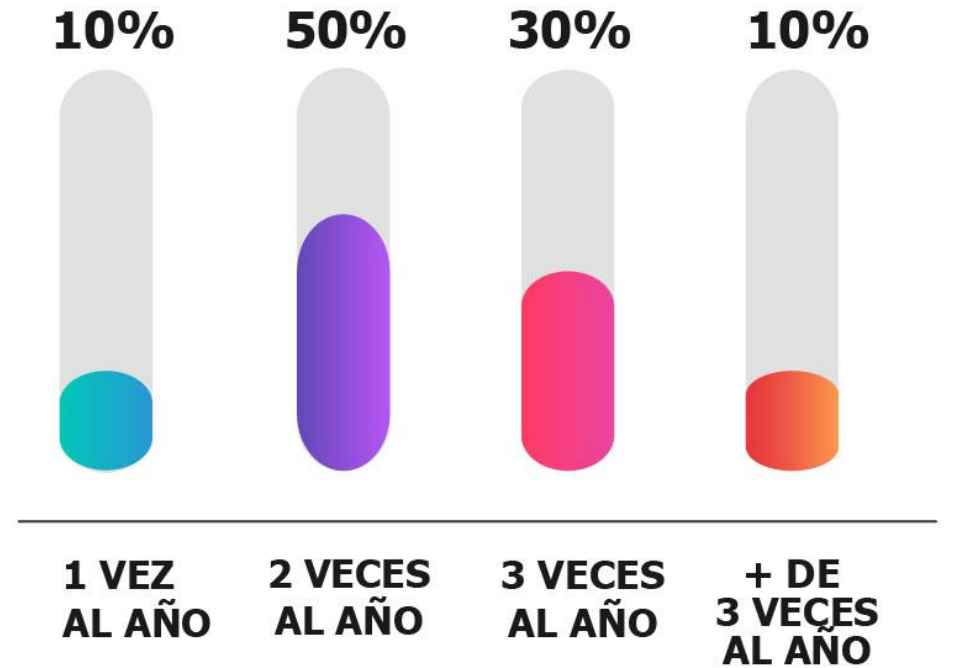

ACTUALIZACIÓN

Salarial

**Promedio
aumento
salarial 2020**

37%