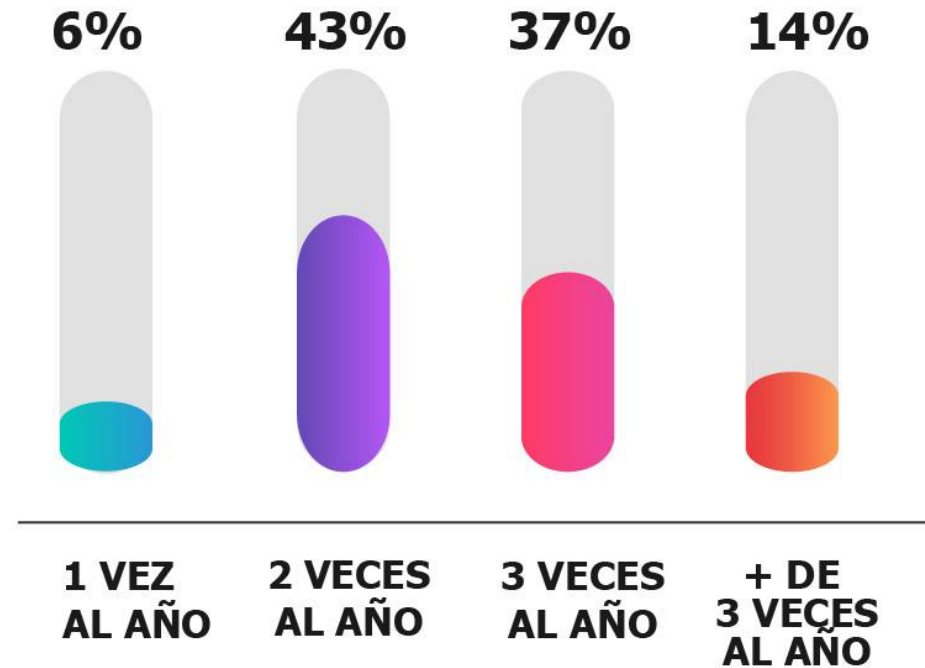

ACTUALIZACIÓN

Salarial

**Promedio
aumento
salarial 2021** → **39%**