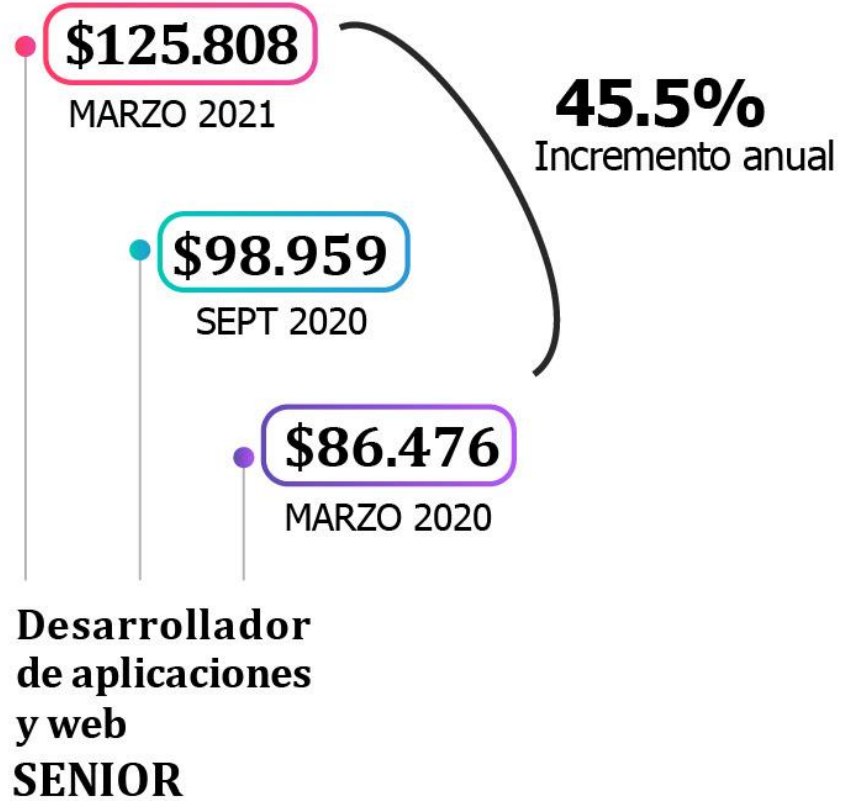

INFORME SALARIAL

- MARZO 2021 -

POLO
TECNOLÓGICO
ROSARIO

SALARIO

Promedio Global

	<i>JUNIOR</i>	<i>SEMISENIOR</i>	<i>SENIOR</i>
MARZO 2020	\$49.429	\$65.334	\$98.531
SEPT 2020	\$63.903	\$86.270	\$109.447
MARZO 2021	\$71.353	\$96.428	\$140.310

NIVELES

Salariales

MARZO 2021

PERFILES SENIOR

DESARROLLADOR DE APLICACIONES

INCORPORACIÓN

de Personal

80%

Incorporó personal en el período
septiembre 2020 - marzo 2021

Desarrolladores de
Aplicaciones (+70)

Analistas Funcionales
(+19)

Personal a incorporar

marzo - septiembre 2021

144
personas

62
desarrolladores

ACTUALIZACIÓN