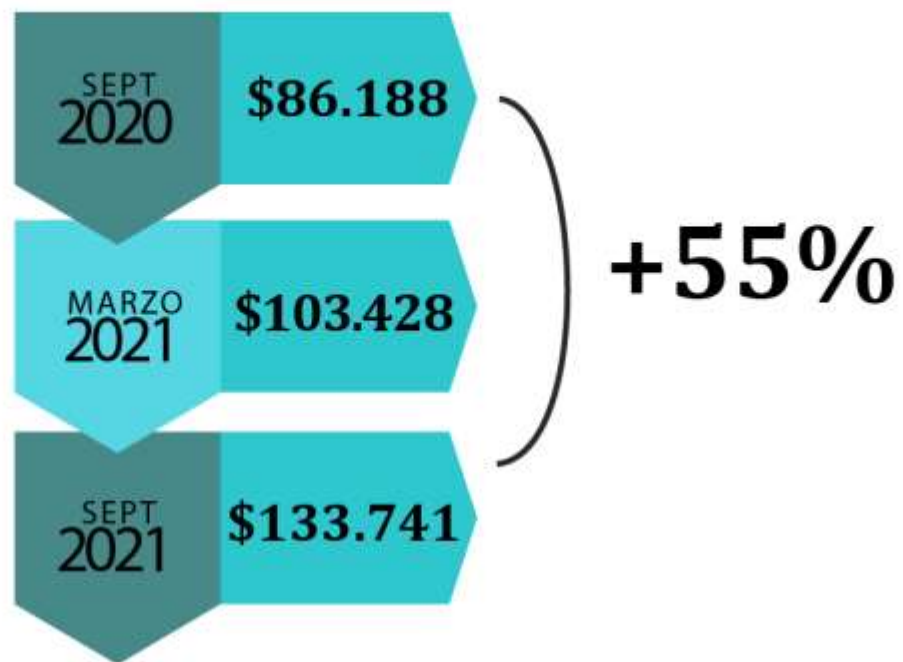

INFORME SALARIAL

- SEPTIEMBRE 2021 -

POLO
TECNOLÓGICO
ROSARIO

SALARIO

Promedio Global

	<i>JUNIOR</i>	<i>SEMISENIOR</i>	<i>SENIOR</i>
SEPT 2020	\$63.903	\$86.270	\$109.447
MARZO 2021	\$71.353	\$96.428	\$140.310
SEPT 2021	\$97.651	\$130.163	\$169.980

NIVELES

Salariales

SEPTIEMBRE 2021

PERFILES SENIOR

DESARROLLADOR DE APLICACIONES

INCORPORACIÓN

de Personal

77%

Incorporó personal en el período
marzo 2021 - septiembre 2021

Desarrolladores de
Aplicaciones (+60)

Analistas/Consultores
Funcionales
(+15)

Personal a incorporar
septiembre 2021- marzo 2022

120
personas

66
desarrolladores