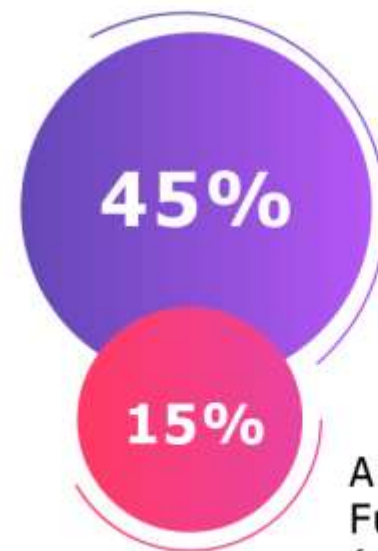

INFORME SALARIAL

- SEPTIEMBRE 2021 -

POLO
TECNOLÓGICO
ROSARIO

SALARIO

Promedio Global

	<i>JUNIOR</i>	<i>SEMISENIOR</i>	<i>SENIOR</i>
SEPT 2020	\$63.903	\$86.270	\$109.447
MARZO 2021	\$71.353	\$96.428	\$140.310
SEPT 2021	\$97.651	\$130.163	\$169.980

NIVELES

Salariales

SEPTIEMBRE 2021

PERFILES SENIOR

DESARROLLADOR DE APLICACIONES

INCORPORACIÓN

de Personal

77%

Incorporó personal en el período
marzo 2021 - septiembre 2021

Desarrolladores de
Aplicaciones (+60)

Analistas/Consultores
Funcionales
(+15)

Personal a incorporar
septiembre 2021- marzo 2022

120
personas

66
desarrolladores