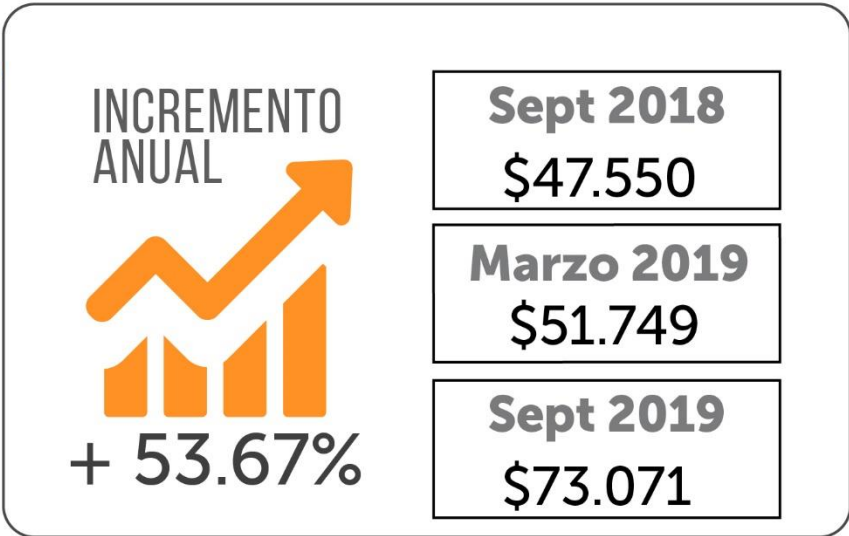

# Salario Promedio Global

	JUNIOR	SEMISENIOR	SENIOR
SEPT 2018	\$40.680	\$40.600	\$52.121
MARZO 2019	\$35.810	\$50.840	\$64.237
SEPT 2019	\$42.537	\$56.388	\$80.638

# NIVELES SALARIALES

## Desarrollador de aplicaciones

Septiembre 2019

**JUNIOR**  
**\$39.101**

**SEMISENIOR**  
**\$51.650**

**SENIOR**  
**\$73.071**