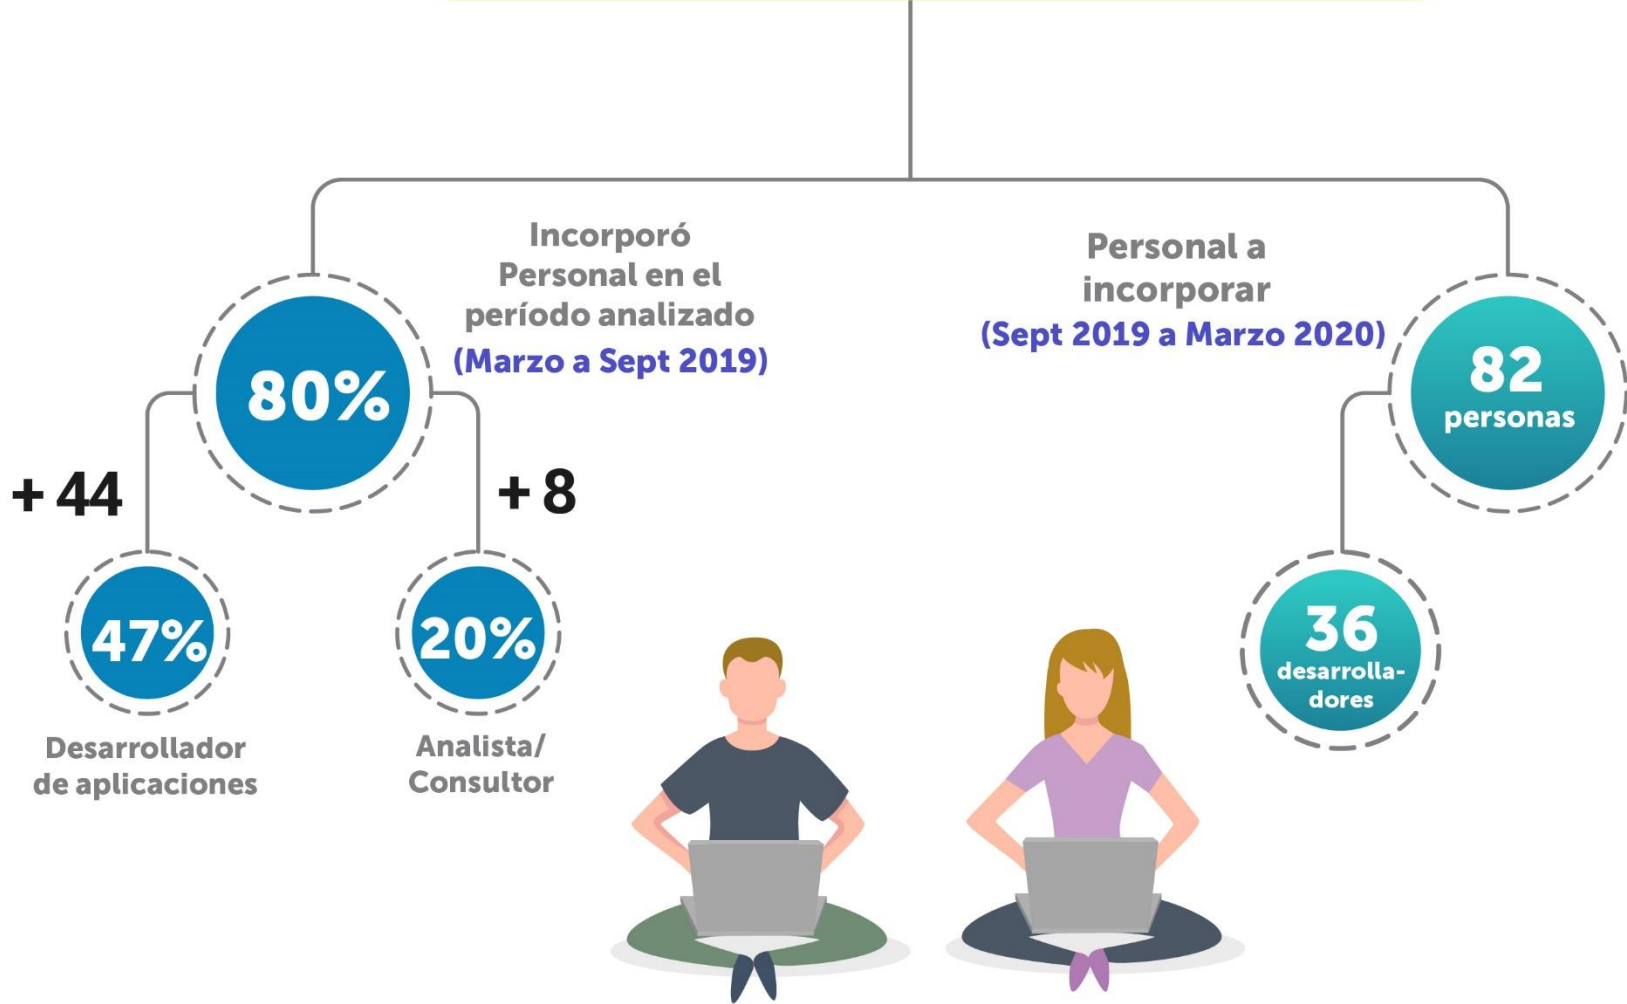

# NIVELES SALARIALES

## Perfiles Funcionales SENIOR

**\$94.972**

Lider de  
proyecto

**\$99.022**

Director

**\$79.747**

Analista

# Incorporación Personal