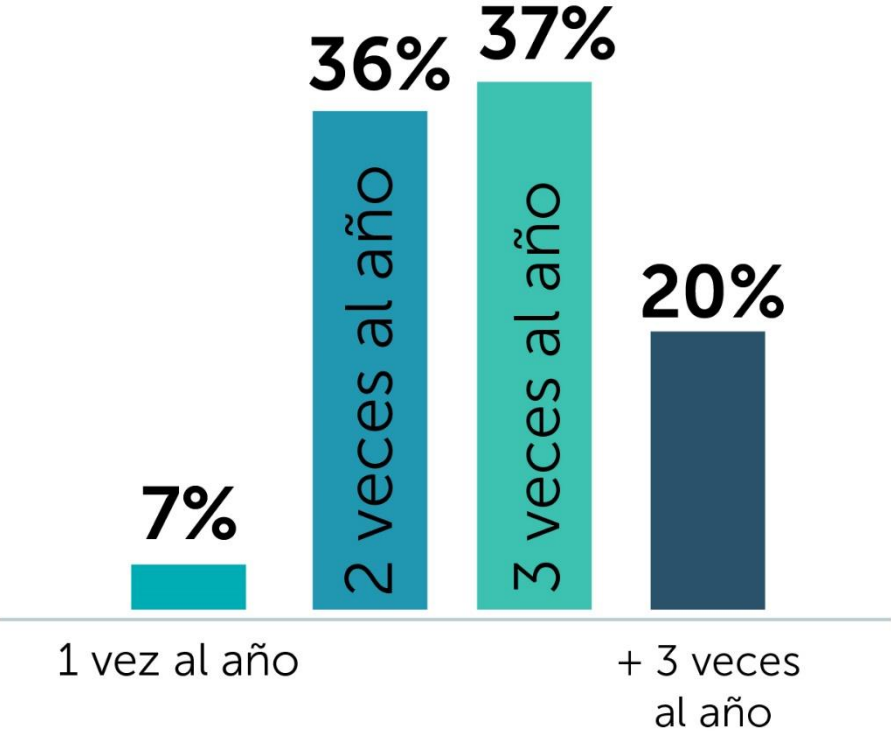

ACTUALIZACIÓN SALARIAL